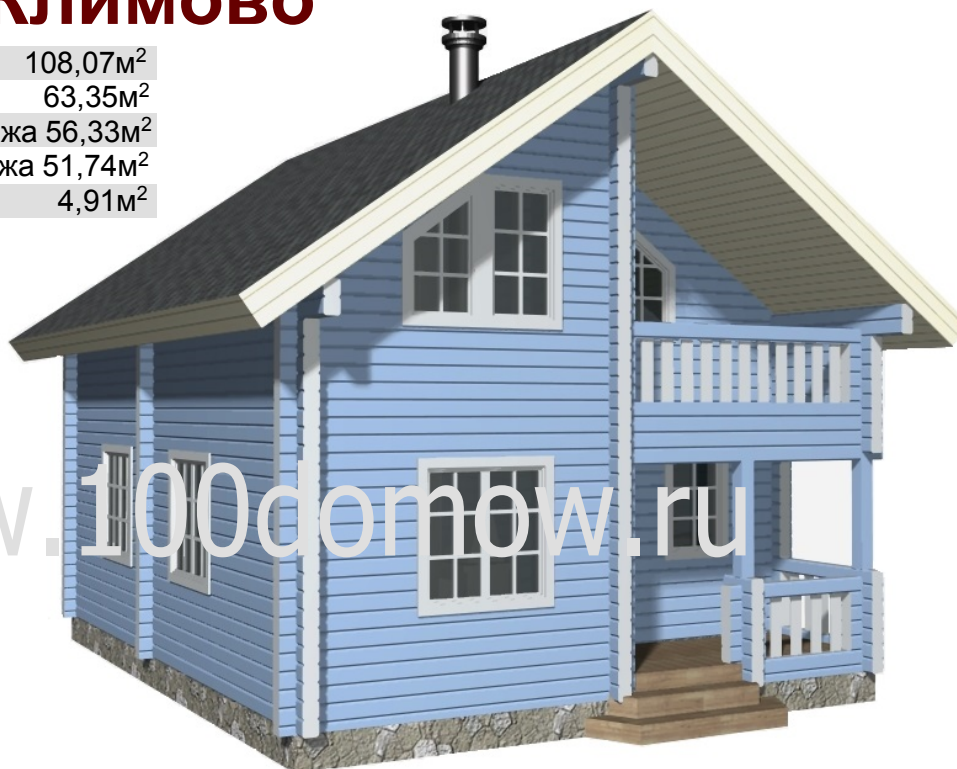

100DOMOW.RU

129 344 г. Москва ул. Искры, д. 17 А, стр.3 тел: (495) 642-48-09 ООО СЕРЕБРЯНЫЙ БОР 100domow@bk.ru

Коллекция домов и бань по классической технологии

Проект Климово

Общая площадь 108,07м²
Полезная площадь 63,35м²
Площадь первого этажа 56,33м²
Площадь второго этажа 51,74м²
Площадь крыльца 4,91м²